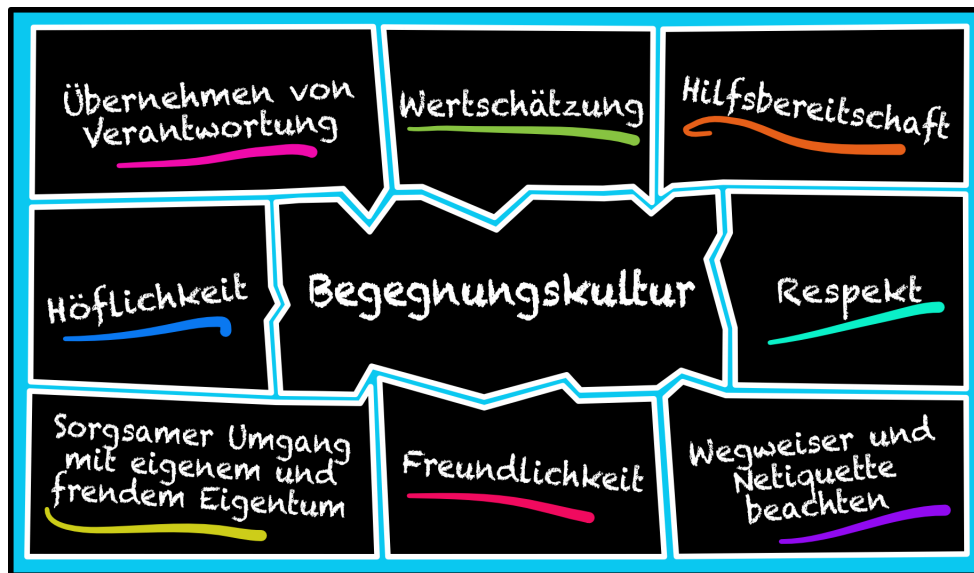

So verhalten wir uns in der Schule

Wegweiser in unserer Schule

Betreten des Schulgebäudes

- Öffnung des Garderobe ab 7:15 Uhr
- Hausschuhpflicht
- Handy beim Ankommen in die Handybox
- Aufenthalt in den Klassen ab 7:30 Uhr
- Unterrichtsmaterialien vorbereiten

Unterricht

- ab 7:45 Uhr
- Positives Arbeitsklima durch Mitarbeit, Ruhe und Zuhören

Pausen

- In den Pausen bleibst du in deinem Stockwerk, außer für den Kauf deiner gesunden Jause

Unterrichtsende

- Ordentliches Verlassen der Unterrichtsräume

Mittagspause

- Gemeinsames Essen der TABE-Schüler:innen
- Schüler:innen die Nachmittagsunterricht haben, dürfen sich im Parterre der Praxismittelschule aufhalten.

Allgemeine Informationen und Regeln

Im gesamten Schulgebäude herrscht ein **absolutes Rauch- und Alkoholverbot!** Das Konsumieren von **Drogen sowie E-Zigaretten (Vapes), Snus und anderen Substanzen** ist strengstens verboten!